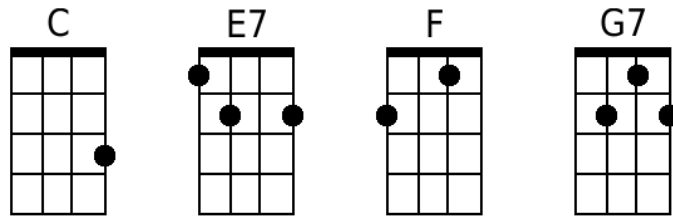

## Aline de Christophe (accords ukulélé)

1	2
<p style="text-align: center;">C      E7</p> <p>J'avais dessiné sur le sable</p> <p style="text-align: center;">F                  G7</p> <p>Son doux visage qui me souriait</p> <p style="text-align: center;">C                  E7</p> <p>Puis il a plu sur cette plage,</p> <p style="text-align: center;">F                  G7</p> <p>Dans cet orage, elle a disparu</p> <p style="text-align: center;">C    E7   F                  G7</p> <p>Et j'ai crié, crié Aline pour qu'elle revienne</p> <p style="text-align: center;">C    E7    F                  G7</p> <p>Et j'ai pleuré, pleuré, oh ! j'avais trop de peine</p> <p style="text-align: center;">C                  E7</p> <p>Je me suis assis auprès de son âme,</p> <p style="text-align: center;">F                  G7</p> <p>Mais la belle dame s'était enfuie</p> <p style="text-align: center;">C                  E7</p> <p>Je l'ai cherchée sans plus y croire,</p> <p style="text-align: center;">F                  G7</p> <p>Et sans un espoir, pour me guider</p>	<p style="text-align: center;">C    E7   F                  G7</p> <p>Et j'ai crié, crié Aline pour qu'elle revienne</p> <p style="text-align: center;">C    E7    F                  G7</p> <p>Et j'ai pleuré, pleuré, oh ! j'avais trop de peine</p> <p style="text-align: center;">C                  E7</p> <p>Je n'ai gardé que ce doux visage</p> <p style="text-align: center;">F                  G7</p> <p>Comme une épave sur le sable mouillé</p> <p style="text-align: center;">C    E7   F                  G7</p> <p>Et j'ai crié, crié Aline pour qu'elle revienne</p> <p style="text-align: center;">C    E7    F                  G7</p> <p>Et j'ai pleuré, pleuré, oh ! j'avais trop de peine</p>